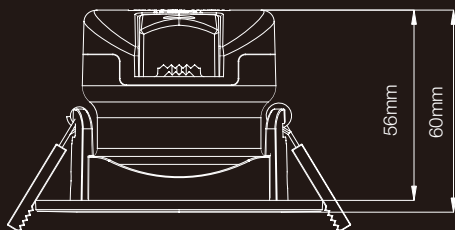

NOUVEAUTÉ

DOWNLIGHT DIA68

LE LOOK ET LA DÉCOUPE
DES SPOTS HALOGÈNES
Diamètre d'encastrement 68mm

ReneSola 

DOWNLIGHT DIA68

Le nouveau Downlight LED ReneSola au design épuré pour remplacer en toute simplicité les spots halogènes basse tension de 30W, 50W et 75W.

3ans
Garantie

» Données principales

Référence	Découpe de plafond	Puissance	Temp. couleurs	Flux
RTL007CU01B01	Φ 68 à 75 mm	7W	3000K	550lm
RTL007CU01D01	Φ 68 à 75 mm	7W	4000K	600lm

» Détails techniques

Tension 50-60Hz	220-240V
Driver	Compris
Angle de diffusion	36°
IRC	> 80
Finition	Blanc
Durée de vie/L70	35 000h

» Dimensions

» Applications

- Eclairage général
- Intérieur résidentiel
- Bars – Restaurants – Hôtels
- Salles de Réunion
- Commerces
- Accueils et circulations
- Eclairage des parties communes
- Eclairage d'accentuation