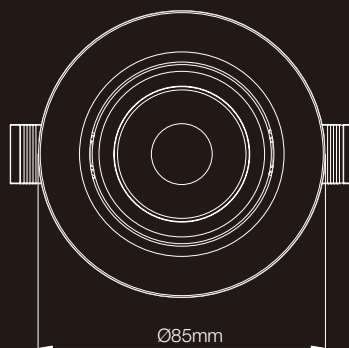

NOUVEAUTÉ

DOWNLIGHT DIA68

LE LOOK ET LA DÉCOUPE
DES SPOTS HALOGÈNES
Diamètre d'encastrement 68mm

ReneSola 

DOWNLIGHT DIA68

Le nouveau Downlight LED ReneSola au design épuré pour remplacer en toute simplicité les spots halogènes basse tension de 30W, 50W et 75W.

3ans
Garantie

» Données principales

Référence	Découpe de plafond	Puissance	Temp. couleurs	Flux
RTL007CU01B01	Φ 68 à 75 mm	7W	3000K	550lm
RTL007CU01D01	Φ 68 à 75 mm	7W	4000K	600lm

» Détails techniques

Tension 50-60Hz	220-240V
Driver	Compris
Angle de diffusion	36°
IRC	> 80
Finition	Blanc
Durée de vie/L70	35 000h

» Dimensions

» Applications

- Eclairage général
- Intérieur résidentiel
- Bars – Restaurants – Hôtels
- Salles de Réunion
- Commerces
- Accueils et circulations
- Eclairage des parties communes
- Eclairage d'accentuation