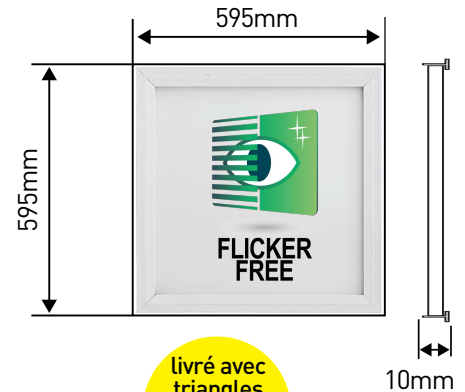

5 ANS GARANTIE

CARACTÉRISTIQUES

LED

Code commande

RLP027AE01D02

Données photométriques

Couleur de la lumière	4000 K
Teinte	Blanc Neutre ou «moderne», lumière efficace
Flux lumineux (net sortant)	3300 lm
Efficacité lumineuse	123 lm/W
Rendu des couleurs	IRC >80
Type de distribution	Directe
Angle de rayonnement	120°
Type de LED	Bridgelux SMD
Nombre de LED	240
Tolérance de fabrication	4 MacAdam
Rendement	97,80%

Données électriques

Puissance raccordée	27 W
Alimentation	Externe avec plug & play
Facteur de puissance (COS φ)	0,95
Raccordement au réseau	Pré-câblé 10cm au primaire (standard)
Nb. max d'appareils en ligne	-
Conditions d'utilisation	-20 / +40 °C

Données constructives

Matériau caisson	Aluminium
Enveloppe source LED	Polycarbonate opale
Finition	Blanc RAL 9003
Poids	3,89 Kg

IP20 IP20

IK 04

650°C