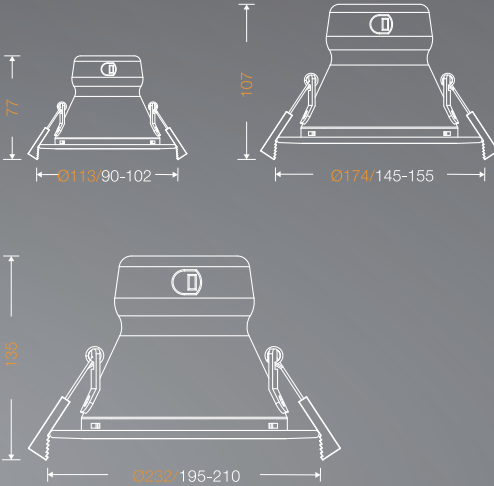

2870

3150lm

RTL035DA01B01

RTL035DA01D01

Mesure du spot / Découpe de plafond

Plus cette valeur est basse, plus l'éblouissement est négligeable.

Parlons UGR !

Activités très précises
ex. le dessin industriel